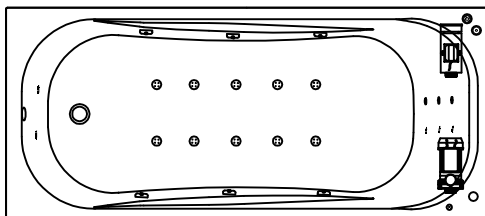

Гидромассажная система SPECIAL

- Гидро помпа 1,25 квт
- 6 гидромассажных форсунок типа MIDI или MAXI-JET
- Электронная кнопка на четыре функции
- Регулятор подачи воздуха в гидросистему
- 10 аэро форсунок типа АЕРО-JET
- Воздушный компрессор 0,8 квт
- Слив -перелив
- Спинальный массаж, 4 форсунок типа MICRO-JET
- Кран -баланс
- Ножной массаж, 2 форсунки типа MICRO-JET
- Хромотерапия комплект 2 е светодиодные лампы