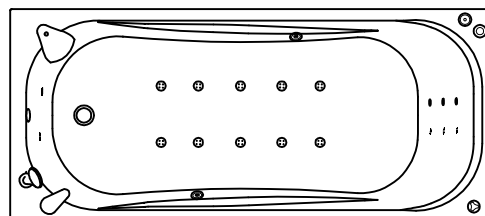

Опции

- Спинальный массаж, 4 форсунок MICRO-JET
- Кран -баланс
- Аэромассаж, 10 форсунок АЕРО-JET, пневмоуправление
- Ножной массаж, 2 форсунки MICRO-JET
- Смеситель каскадного типа
- Хромотерапия 2х
- Подсветка