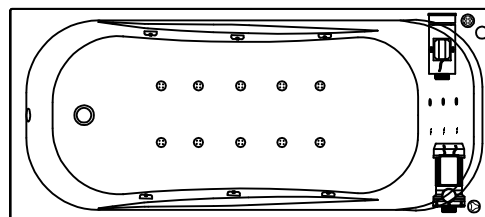

MAGIC

- Гидро помпа 1,25 квт
- 6 гидромассажных форсунок типа MIDI или MAXI-JET
- Электронная кнопка включения на четыре функции
- Регулятор подачи воздуха в гидросистему
- Гидро -аэромассажная система MAGIC. 10 форсунок типа MAGIC-JET
- Воздушный компрессор 0,8 квт
- Спинальный массаж - 6 форсунок типа MICRO-JET
- Кран -баланс
- Слив -перелив