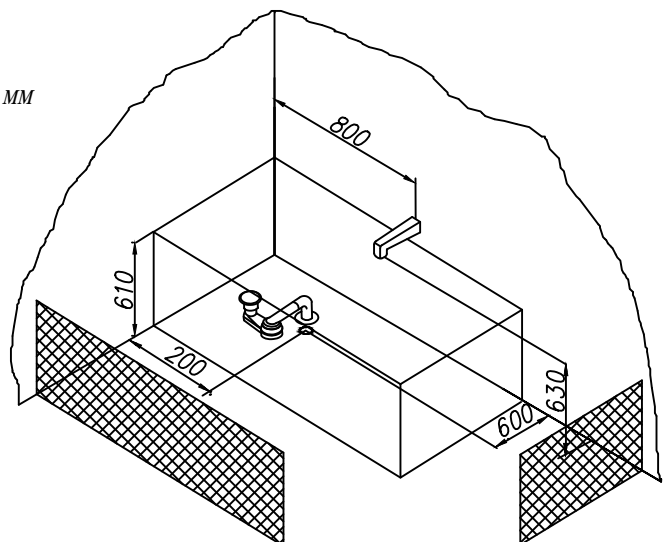

-Место заземления каркаса ванны, длина электрического кабеля 1 м

-Место вывода водоснабжения

-Место подводки канализации диаметр слива 50 мм

-панель

Гидромассажная система STANDART

- Гидро помпа P=0,8 квт или P=1,25 квт
- 6 гидромассажных форсунок MIDI или MAXI-JET
- Пневматический выключатель (комби -кнопка)
- Регулятор подачи воздуха в гидросистему (комби -кнопка)
- Слив -перелив

Гидромассажная система OPTIMA

- Гидро помпа 1,25 квт
- 6 гидромассажных форсунок MIDI или MAXI-JET
- Электронная кнопка включения
- Регулятор подачи воздуха в гидросистему
- Слив -перелив
- Спинальный массаж 4 форсунок типа MICRO-JET
- Ножной массаж 2 форсунки типа MICRO-JET
- Кран -баланс