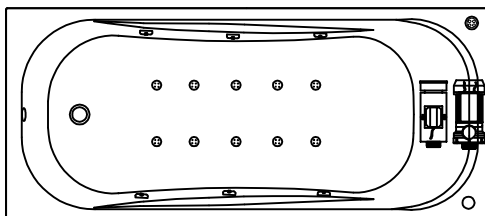

-Место заземления каркаса ванны, длина электрического кабеля 1 м

-Место вывода водоснабжения

-Место подводки канализации диаметр слива 50 мм

-панель

Гидромассажная система STANDART

- Гидро помпа P=0,8 квт или P=1,25 квт
- 6 гидромассажных форсунок MIDI или MAXI-JET
- Пневматический выключатель (комби -кнопка)
- Регулятор подачи воздуха в гидросистему (комби -кнопка)
- Слив -перелив

Гидромассажная система OPTIMA

- Гидро помпа 1,25 квт
- 6 гидромассажных форсунок MIDI или MAXI-JET
- Электронная кнопка включения
- Регулятор подачи воздуха в гидросистему
- Слив -перелив
- Спинальный массаж 4 форсунок типа MICRO-JET
- Ножной массаж 2 форсунки типа MICRO-JET
- Кран -баланс