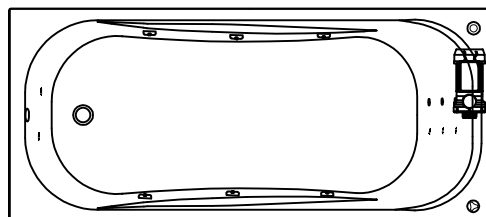

-Место заземления каркаса ванны, длина электрического кабеля 1 м

-Место вывода водоснабжения

-Место подводки канализации диаметр слива 50 мм

-панель

Гидромассажная система STANDART

- Гидро помпа P=0,8 квт или P=1,25 квт
- 6 гидромассажных форсунок MIDI или MAXI-JET
- Пневматический выключатель (комби -кнопка)
- Регулятор подачи воздуха в гидросистему (комби -кнопка)
- Слив -перелив