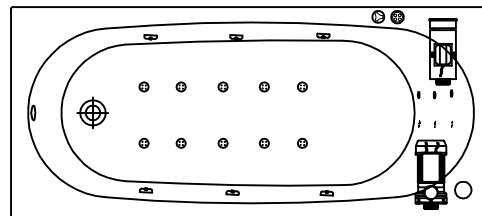

MAGIC

- Гидро помпа 1,25 квт
- 6 гидромассажных форсунок типа MIDI или MAXI-JET
- Электронная кнопка включения на четыре функции
- Регулятор подачи воздуха в гидросистему
- Гидро-аэромассажная система MAGIC. 10 форсунок типа MAGIC-JET
- Воздушный компрессор 0,8 квт
- Спinalный массаж - 6 форсунок типа MICRO-JET
- Кран-баланс
- Слив-перелив