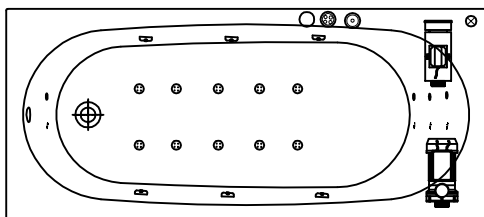

Гидромассажная система SPECIAL

- Гидро помпа 1,25 квт
- 6 гидромассажных форсунок типа MIDI или MAXI-JET
- Электронная кнопка на четыре функции
- Регулятор подачи воздуха в гидросистему
- 10 аэро форсунок типа AERO-JET
- Воздушный компрессор 0,8 квт
- Слив-перелив
- Спinalный массаж, 6 форсунок типа MICRO-JET
- Кран-баланс
- Ножной массаж, 2 форсунки типа MICRO-JET
- Хромотерапия комплект 2е светодиодные лампы