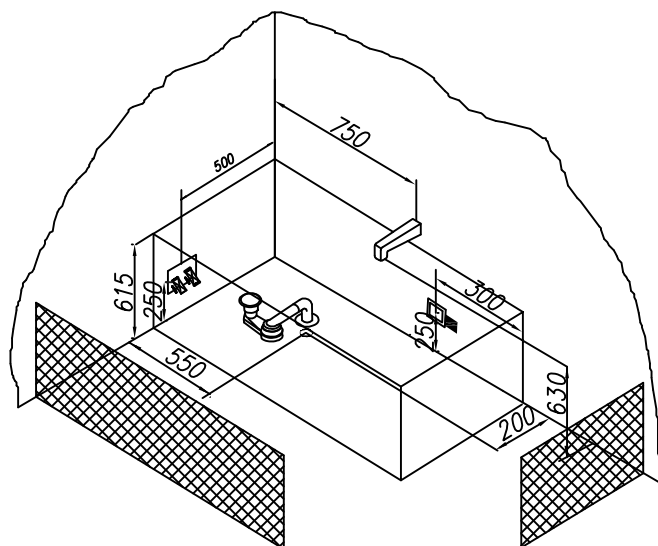

-Место заземления каркаса ванны, длина электрического кабеля 1 м

-Место вывода водоснабжения

-Место подводки канализации диаметр слива 50 мм

-панель

Гидромассажная система STANDART

- Гидро помпа P=0,8 квт или P=1,25 квт
- 6 гидромассажных форсунок MIDI или MAXI-JET
- Пневматический выключатель (комби-кнопка)
- Регулятор подачи воздуха в гидросистему (комби-кнопка)
- Слив-перелив

Гидромассажная система OPTIMA

- Гидро помпа 1,25 квт
- 6 гидромассажных форсунок MIDI или MAXI-JET
- Электронная кнопка включения
- Регулятор подачи воздуха в гидросистему
- Слив-перелив
- Спinalный массаж 6 форсунок типа MICRO-JET
- Ножной массаж 2 форсунки типа MICRO-JET
- Кран-баланс