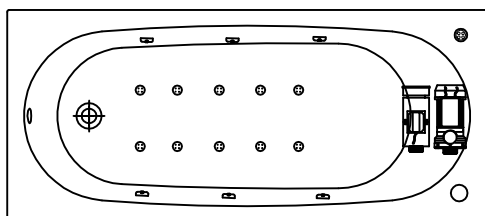

ОБЪЕМ **максимальная нагрузка на изделие (кг)** **Максимальная нагрузка пола (кг/м²)**

170

300

285

-Место для подводки электричества: сечение кабеля 3x1,5 мм² для ванн с одним двигателем, 3x2,5 мм² для ванн с двумя и более двигателями, длина электрического кабеля 1 м

-Место заземления каркаса ванны, длина электрического кабеля 1 м

-Место вывода водоснабжения

-Место подводки канализации диаметр слива 50 мм

-панель

Гидромассажная система STANDART

- Гидро помпа P=0,8 квт или P=1,25 квт
- 6 гидромассажных форсунок MIDI или MAXI-JET
- Пневматический выключатель (комби-кнопка)
- Регулятор подачи воздуха в гидросистему (комби-кнопка)
- Слив-перелив

Гидромассажная система OPTIMA

- Гидро помпа 1,25 квт
- 6 гидромассажных форсунок MIDI или MAXI-JET
- Электронная кнопка включения
- Регулятор подачи воздуха в гидросистему
- Слив-перелив
- Спinalный массаж 6 форсунок типа MICRO-JET
- Ножной массаж 2 форсунки типа MICRO-JET
- Кран-баланс