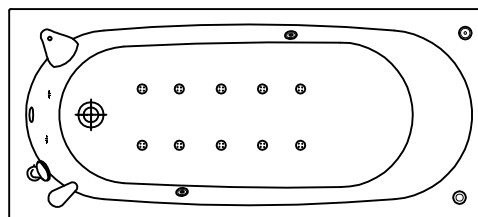

Опции

- Кран-баланс
- Аэромассаж, 10 форсунок AERO-JET, пневмоуправление
- Ножной массаж, 2 форсунки MICRO-JET
- Смеситель каскадного типа
- Хромотерапия 2x
- Подсветка