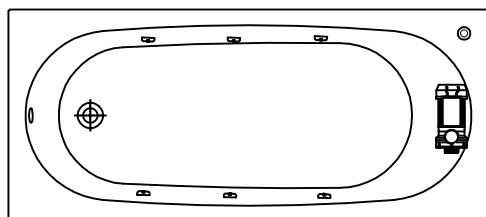

-Место заземления каркаса ванны, длина электрического кабеля 1 м

-Место вывода водоснабжения

-Место подводки канализации диаметр слива 50 мм

-панель

Гидромассажная система STANDART

- Гидро помпа P=0,8 квт или P=1,25 квт
- 6 гидромассажных форсунок MIDI или MAXI-JET
- Пневматический выключатель (комби-кнопка)
- Регулятор подачи воздуха в гидросистему (комби-кнопка)
- Слив-перелив

Гидромассажная система OPTIMA

- Гидро помпа 1,25 квт
- 6 гидромассажных форсунок MIDI или MAXI-JET
- Электронная кнопка включения
- Регулятор подачи воздуха в гидросистему
- Слив-перелив
- Спinalный массаж 6 форсунок типа MICRO-JET
- Ножной массаж 2 форсунки типа MICRO-JET
- Кран-баланс