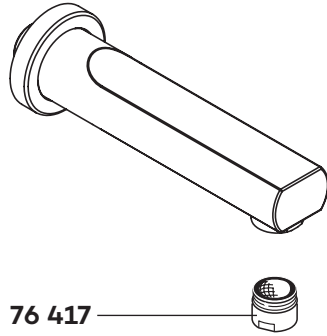

13500

A\_1350005

13500	Wanneneinlauf DN 20	wall spout DN 20	baduitloop 3/4"
	76 417 Cascade-Strahlregler M 28 x 1/B	Cascade-flow straightener M 28 x 1/B	Cascade straalbreker M 28 x 1/B