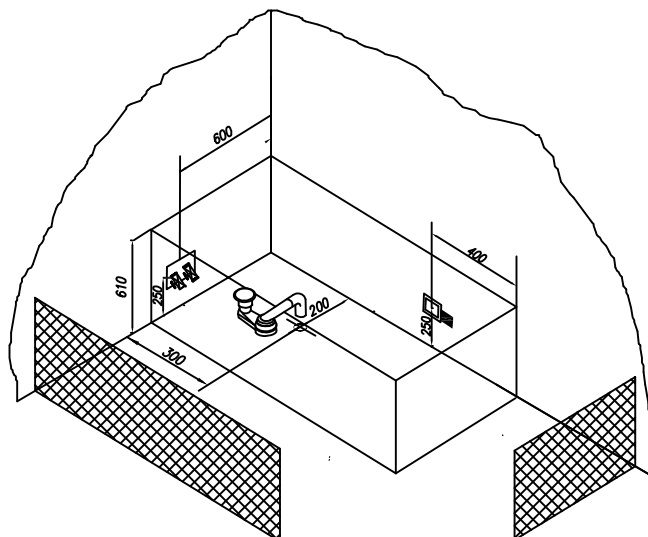

-Место заземления каркаса ванны, длина электрического кабеля 1 м

-Место вывода водоснабжения

-Место подводки канализации диаметр слива 50 мм

-панель

Гидромассажная система STANDART

- Гидро помпа P=0,8 квт или P=1,25 квт
- 6 гидромассажных форсунок MIDI или MAXI-JET
- Пневматический выключатель (комби -кнопка)
- Регулятор подачи воздуха в гидросистему (комби -кнопка)
- Слив -перелив

Гидромассажная система OPTIMA

- Гидро помпа 1,25 квт
- 6 гидромассажных форсунок MIDI или MAXI-JET
- Электронная кнопка включения
- Регулятор подачи воздуха в гидросистему
- Слив -перелив
- Спальный массаж 4 форсунок типа MICRO-JET
- Ножной массаж 2 форсунок типа MICRO-JET
- Кран -баланс