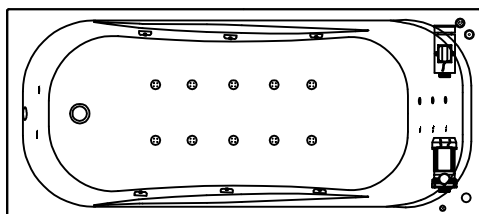

Гидромассажная система SPECIAL

- Гидро помпа 1,25 квт
- 6 гидромассажных форсунок типа MIDI или MAXI-JET
- Электронная кнопка на четыре функции
- Регулятор подачи воздуха в гидросистему
- 10 аэро форсунок типа AERO-JET
- Воздушный компрессор 0,8 квт
- Слив -перелив
- Спальный массаж, 4 форсунок типа MICRO-JET
- Кран -баланс
- Ножной массаж, 2 форсунок типа MICRO-JET
- Хромотерапия комплект 2 с светодиодные лампы