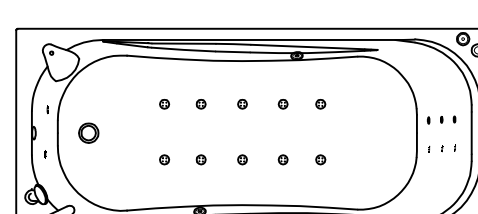

Опции

- Спальный массаж, 4 форсунок MICRO-JET
- Кран -баланс
- Аэромассаж, 10 форсунок AERO-JET, пневмууправление
- Ножной массаж, 2 форсунок MICRO-JET
- Смеситель каскадного типа
- Хромотерапия 2х
- Подсветка