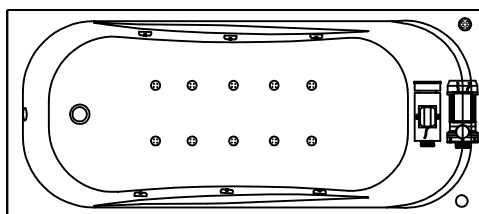

-Место заземления каркаса ванны, длина электрического кабеля 1 м

-Место вывода водоснабжения

-Место подводки канализации диаметр слива 50 мм

-панель

Гидромассажная система STANDART

- Гидро помпа P=0,8 квт или P=1,25 квт
- 6 гидромассажных форсунок MIDI или MAXI-JET
- Пневматический выключатель (комби -кнопка)
- Регулятор подачи воздуха в гидросистему (комби -кнопка)
- Слив -перелив

Гидромассажная система OPTIMA

- Гидро помпа 1,25 квт
- 6 гидромассажных форсунок MIDI или MAXI-JET
- Электронная кнопка включения
- Регулятор подачи воздуха в гидросистему
- Слив -перелив
- Спальный массаж 4 форсунок типа MICRO-JET
- Ножной массаж 2 форсунок типа MICRO-JET
- Кран -баланс