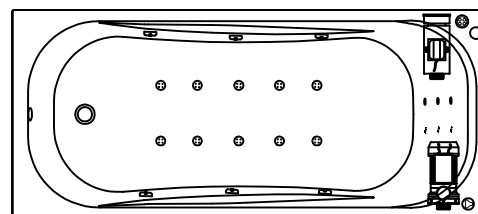

MAGIC

- Гидро помпа 1,25 квт
- 6 гидромассажных форсунок типа MIDI или MAXI-JET
- Электронная кнопка включения на четыре функции
- Регулятор подачи воздуха в гидросистему
- Гидро -аэромассажная система MAGIC. 10 форсунок типа MAGIC-JET
- Воздушный компрессор 0,8 квт
- Спальный массаж - 6 форсунок типа MICRO-JET
- Кран -баланс
- Слив -перелив