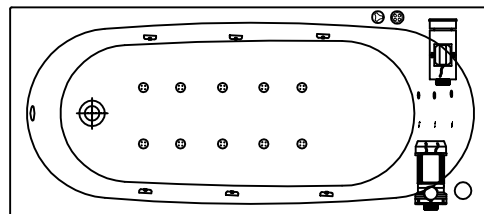

MAGIC

- Гидро помпа 1,25 квт
- 6 гидромассажных форсунок типа MIDI или MAXI-JET
- Электронная кнопка включения на четыре функции
- Регулятор подачи воздуха в гидросистему
- Гидро-аэромассажная система MAGIC. 10 форсунок типа MAGIC-JET
- Воздушный компрессор 0,8 квт
- Спирной массаж - 6 форсунок типа MICRO-JET
- Кран-баланс
- Слив-перелив