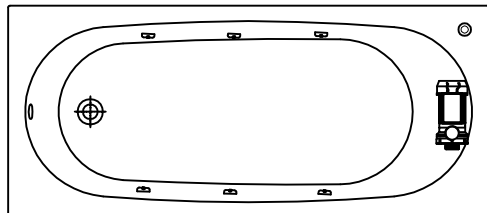

-Место заземления каркаса ванны, длина электрического кабеля 1 м

-Место вывода водоснабжения

-Место подводки канализации диаметр слива 50 мм

-панель

Гидромассажная система STANDART

- Гидро помпа P=0,8 квт или P=1,25 квт
- 6 гидромассажных форсунок MIDI или MAXI-JET
- Пневматический выключатель (комби-кнопка)
- Регулятор подачи воздуха в гидросистему (комби-кнопка)
- Слив-перелив

Гидромассажная система OPTIMA

- Гидро помпа 1,25 квт
- 6 гидромассажных форсунок MIDI или MAXI-JET
- Электронная кнопка включения
- Регулятор подачи воздуха в гидросистему
- Слив-перелив
- Спирной массаж 6 форсунок типа MICRO-JET
- Ножной массаж 2 форсунки типа MICRO-JET
- Кран-баланс