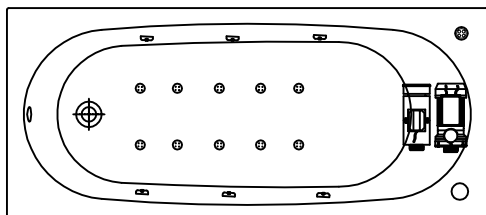

-Место заземления каркаса ванны, длина электрического кабеля 1 м

-Место вывода водоснабжения

-Место подводки канализации диаметр слива 50 мм

-панель

Гидромассажная система STANDART

- Гидро помпа P=0,8 квт или P=1,25 квт
- 6 гидромассажных форсунок MIDI или MAXI-JET
- Пневматический выключатель (комби-кнопка)
- Регулятор подачи воздуха в гидросистему (комби-кнопка)
- Слив-перелив

Гидромассажная система OPTIMA

- Гидро помпа 1,25 квт
- 6 гидромассажных форсунок MIDI или MAXI-JET
- Электронная кнопка включения
- Регулятор подачи воздуха в гидросистему
- Слив-перелив
- Спирной массаж 6 форсунок типа MICRO-JET
- Ножной массаж 2 форсунки типа MICRO-JET
- Кран-баланс