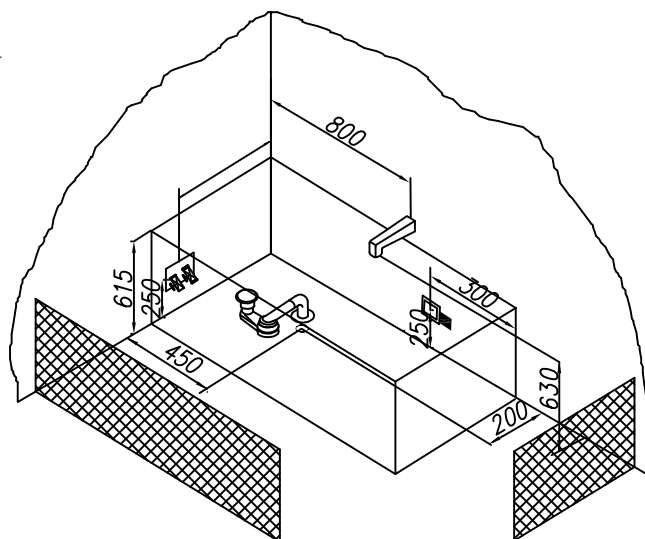

-Место заземления каркаса ванны, длина электрического кабеля 1 м

-Место вывода водоснабжения

-Место подводки канализации диаметр слива 50 мм

-панель

Гидромассажная система STANDART

- Гидро помпа P=0,8 квт или P=1,25 квт
- 6 гидромассажных форсунок MIDI или MAXI-JET
- Пневматический выключатель (комби-кнопка)
- Регулятор подачи воздуха в гидросистему (комби-кнопка)
- Слив-перелив

Гидромассажная система OPTIMA

- Гидро помпа 1,25 квт
- 6 гидромассажных форсунок MIDI или MAXI-JET
- Электронная кнопка включения
- Регулятор подачи воздуха в гидросистему
- Слив-перелив
- Спирной массаж 6 форсунок типа MICRO-JET
- Ножной массаж 2 форсунки типа MICRO-JET
- Кран-баланс