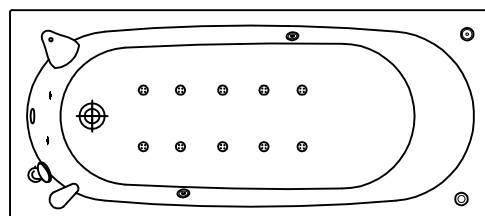

Опции

- Кран-баланс
- Аэромассаж, 10 форсунок AERO-JET, пневмоуправление
- Ножной массаж, 2 форсунки MICRO-JET
- Смеситель каскадного типа
- Хромотерапия 2х
- Подсветка