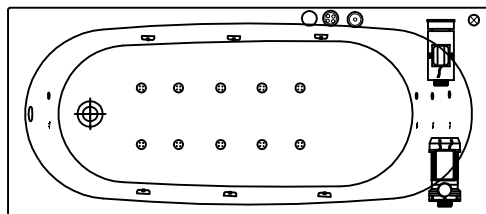

Гидромассажная система SPECIAL

- Гидро помпа 1,25 квт
- 6 гидромассажных форсунок типа MIDI или MAXI-JET
- Электронная кнопка на четыре функции
- Регулятор подачи воздуха в гидросистему
- 10 аэро форсунок типа AERO-JET
- Воздушный компрессор 0,8 квт
- Слив-перелив
- Спирной массаж, 6 форсунок типа MICRO-JET
- Кран-баланс
- Ножной массаж, 2 форсунки типа MICRO-JET
- Хромотерапия комплект 2е светодиодные лампы