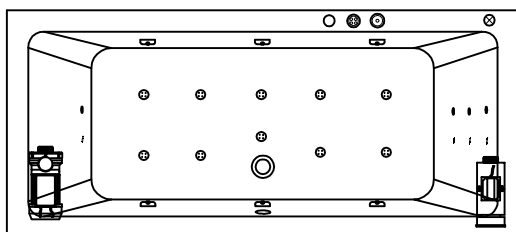

Гидромассажная система SPECIAL

- Гидро помпа 1,25 квт
- 6 гидромассажных форсунок типа MIDI или MAXI-JET
- Электронная кнопка на четыре функции
- Регулятор подачи воздуха в гидросистему
- 10 аэро форсунок типа AERO-JET
- Воздушный компрессор 0,8 квт
- Слив -перелив
- Спирной массаж, 6 форсунок типа MICRO-JET
- Кран -баланс
- Ножной массаж, 2 форсунки типа MICRO-JET
- Хромотерапия комплект 2 е светодиодные лампы