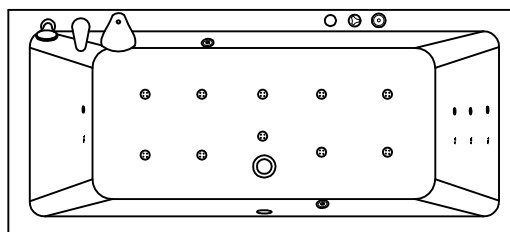

Опции

- Спирной массаж, 6 форсунок MICRO-JET
- Кран -баланс
- Аэромассаж, 10 форсунок AERO-JET, пневмууправление
- Ножной массаж, 2 форсунки MICRO-JET
- Смеситель каскадного типа
- Хромотерапия 2х
- Подсветка