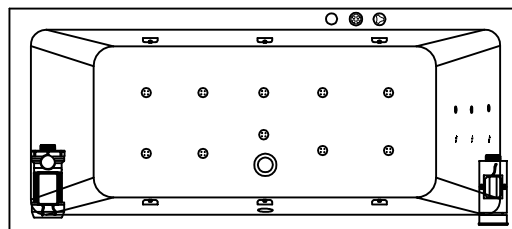

MAGIC

- Гидро помпа 1,25 квт
- 6 гидромассажных форсунок типа MIDI или MAXI-JET
- Электронная кнопка включения на четыре функции
- Регулятор подачи воздуха в гидросистему
- Гидро -аэромассажная система MAGIC. 10 форсунок типа MAGIC-JET
- Воздушный компрессор 0,8 квт
- Спирной массаж - 6 форсунок типа MICRO-JET
- Кран -баланс
- Слив -перелив