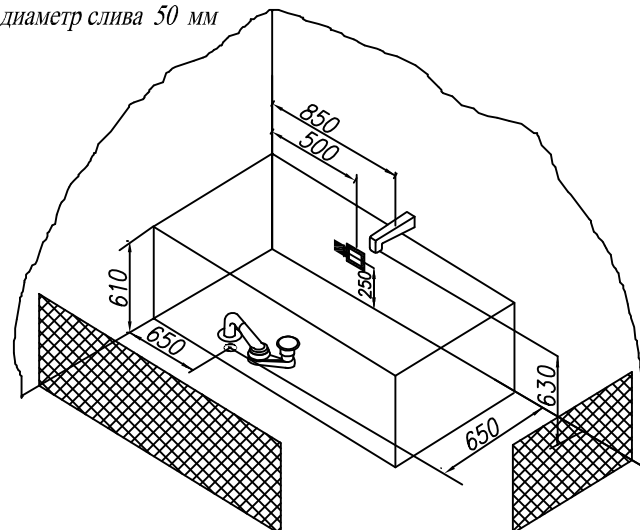

-Место заземления каркаса ванны, длина электрического кабеля 1 м

-Место вывода водоснабжения

-Место подводки канализации диаметр слива 50 мм

-панель

Гидромассажная система OPTIMA

- Гидро помпа 1,25 квт
- 6 гидромассажных форсунок MIDI или MAXI-JET
- Электронная кнопка включения
- Регулятор подачи воздуха в гидросистему
- Слив -перелив
- Спирной массаж 6 форсунок типа MICRO-JET
- Ножной массаж 2 форсунки типа MICRO-JET
- Кран -баланс