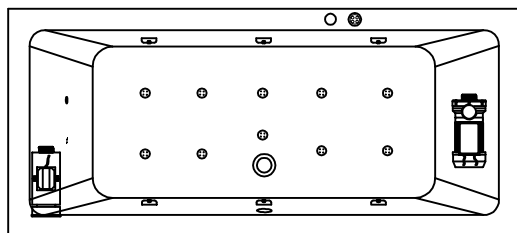

-Место заземления каркаса ванны, длина электрического кабеля 1 м

-Место вывода водоснабжения

-Место подводки канализации диаметр слива 50 мм

-панель

Гидромассажная система OPTIMA

- Гидро помпа 1,25 квт
- 6 гидромассажных форсунок MIDI или MAXI-JET
- Электронная кнопка включения
- Регулятор подачи воздуха в гидросистему
- Слив -перелив
- Спирной массаж 6 форсунок типа MICRO-JET
- Ножной массаж 2 форсунки типа MICRO-JET
- Кран -баланс