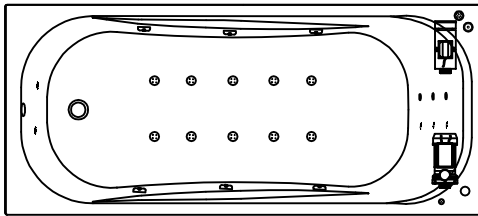

Гидромассажная система SPECIAL

- Гидро помпа 1,25 квт
- 6 гидромассажных форсунок типа MIDI или MAXI-JET
- Электронная кнопка на четыре функции
- Регулятор подачи воздуха в гидросистему
- 10 аэро форсунок типа АЕРО-JET
- Воздушный компрессор 0,8 квт
- Слив -перелив
- Спинальный массаж, 4 форсунок типа MICRO-JET
- Кран -баланс
- Ножной массаж, 2 форсунок типа MICRO-JET
- Хромотерапия комплект 2 с светодиодные лампы