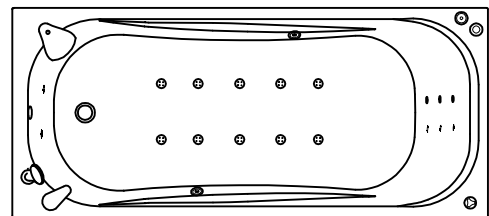

Опции

- Спинальный массаж, 4 форсунок MICRO-JET
- Кран -баланс
- Аэромассаж, 10 форсунок АЕРО-JET, пневмууправление
- Ножной массаж, 2 форсунок MICRO-JET
- Смеситель каскадного типа
- Хромотерапия 2х
- Подсветка