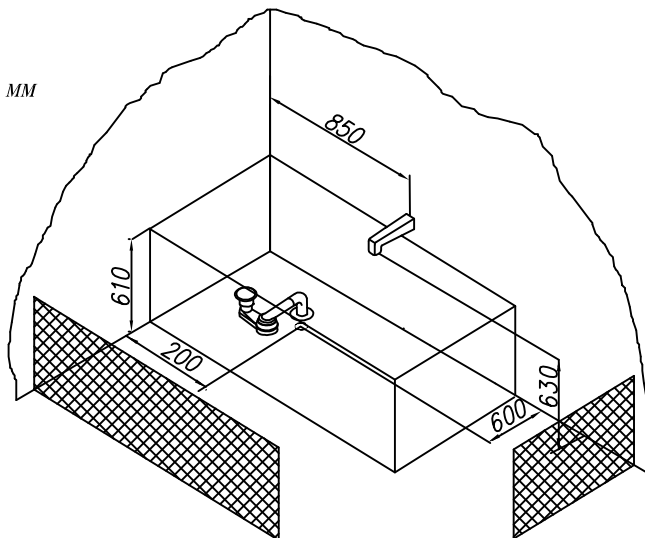

-Место заземления каркаса ванны, длина электрического кабеля 1 м

-Место вывода водоснабжения

-Место подводки канализации диаметр слива 50 мм

-панель

Гидромассажная система STANDART

- Гидро помпа P=0,8 квт или P=1,25 квт
- 6 гидромассажных форсунок MIDI или MAXI-JET
- Пневматический выключатель (комби -кнопка)
- Регулятор подачи воздуха в гидросистему (комби -кнопка)
- Слив -перелив

Гидромассажная система OPTIMA

- Гидро помпа 1,25 квт
- 6 гидромассажных форсунок MIDI или MAXI-JET
- Электронная кнопка включения
- Регулятор подачи воздуха в гидросистему
- Слив -перелив
- Спинальный массаж 4 форсунок типа MICRO-JET
- Ножной массаж 2 форсунок типа MICRO-JET
- Кран -баланс