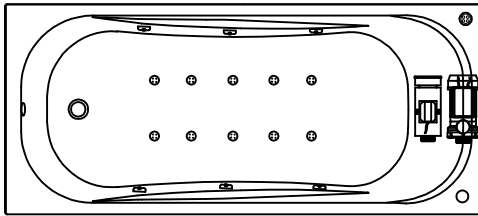

-Место заземления каркаса ванны, длина электрического кабеля 1 м

-Место вывода водоснабжения

-Место подводки канализации диаметр слива 50 мм

-панель

Гидромассажная система STANDART

- Гидро помпа P=0,8 квт или P=1,25 квт
- 6 гидромассажных форсунок MIDI или MAXI-JET
- Пневматический выключатель (комби -кнопка)
- Регулятор подачи воздуха в гидросистему (комби -кнопка)
- Слив -перелив

Гидромассажная система OPTIMA

- Гидро помпа 1,25 квт
- 6 гидромассажных форсунок MIDI или MAXI-JET
- Электронная кнопка включения
- Регулятор подачи воздуха в гидросистему
- Слив -перелив
- Спинальный массаж 4 форсунок типа MICRO-JET
- Ножной массаж 2 форсунок типа MICRO-JET
- Кран -баланс