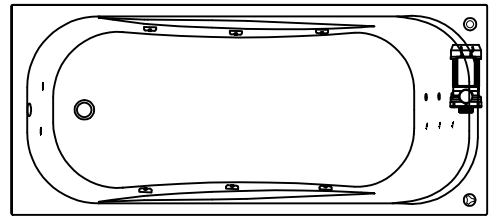

-Место заземления каркаса ванны, длина электрического кабеля 1 м

-Место вывода водоснабжения

-Место подводки канализации диаметр слива 50 мм

-панель

Гидромассажная система STANDART

- Гидро помпа P=0,8 квт или P=1,25 квт
- 6 гидромассажных форсунок MIDI или MAXI-JET
- Пневматический выключатель (комби -кнопка)
- Регулятор подачи воздуха в гидросистему (комби -кнопка)
- Слив -перелив

Гидромассажная система OPTIMA

- Гидро помпа 1,25 квт
- 6 гидромассажных форсунок MIDI или MAXI-JET
- Электронная кнопка включения
- Регулятор подачи воздуха в гидросистему
- Слив -перелив
- Спинальный массаж 4 форсунок типа MICRO-JET
- Ножной массаж 2 форсунок типа MICRO-JET
- Кран -баланс