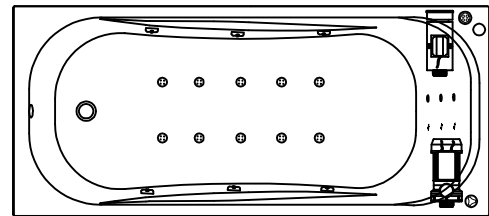

MAGIC

- Гидро помпа 1,25 квт
- 6 гидромассажных форсунок типа MIDI или MAXI-JET
- Электронная кнопка включения на четыре функции
- Регулятор подачи воздуха в гидросистему
- Гидро -аэромассажная система MAGIC. 10 форсунок типа MAGIC-JET
- Воздушный компрессор 0,8 квт
- Спинальный массаж - 6 форсунок типа MICRO-JET
- Кран -баланс
- Слив -перелив